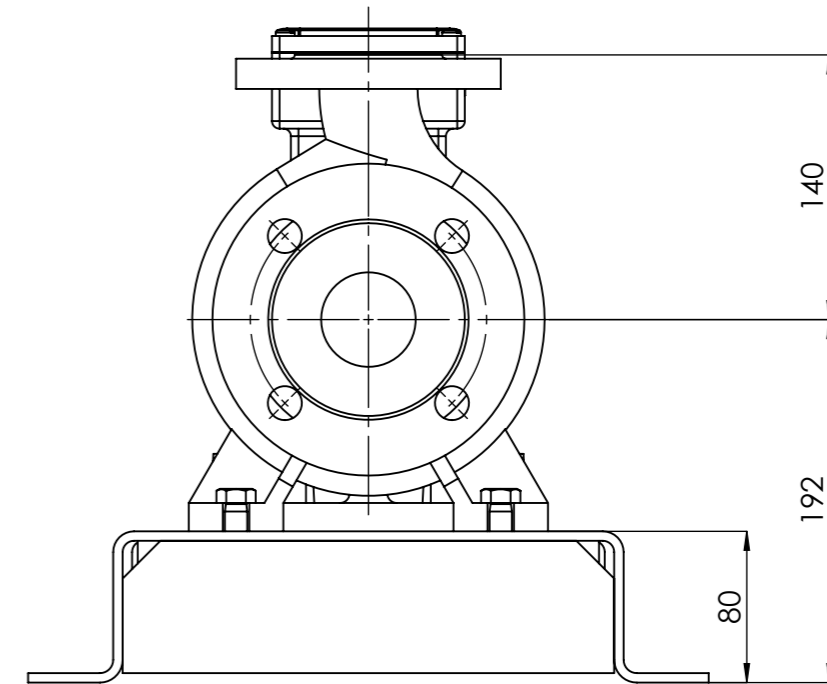

NHVe.32-125 [0,37 kW] n= 1450 obr/min

| | | |
|-------------|-----------------|--|
| NHVe.32-125 | 0,37kW/1450 rpm |  Grudziądz Ul. Droga Jeziorna 8 |
| | 71-4 | |