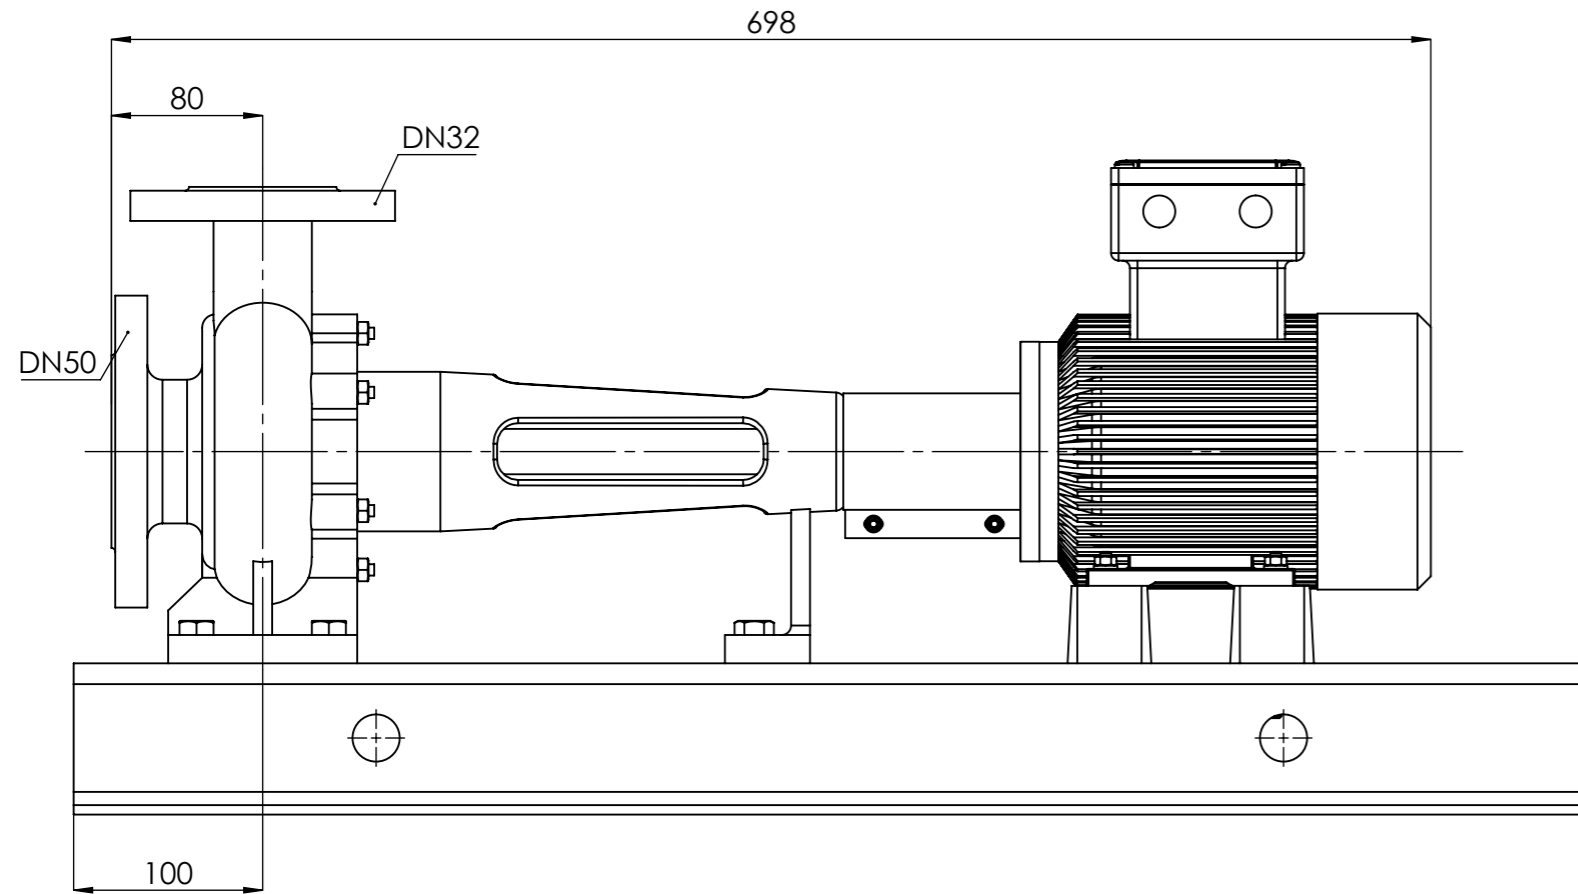

NHVe.32-125 [0,37 kW] n= 1450 obr/min

| | | |
|-------------|-----------------|--|
| NHVe.32-125 | 0,37kW/1450 rpm |  Grudziądz Ul. Droga Jeziorna 8 |
| | 71-4 | |