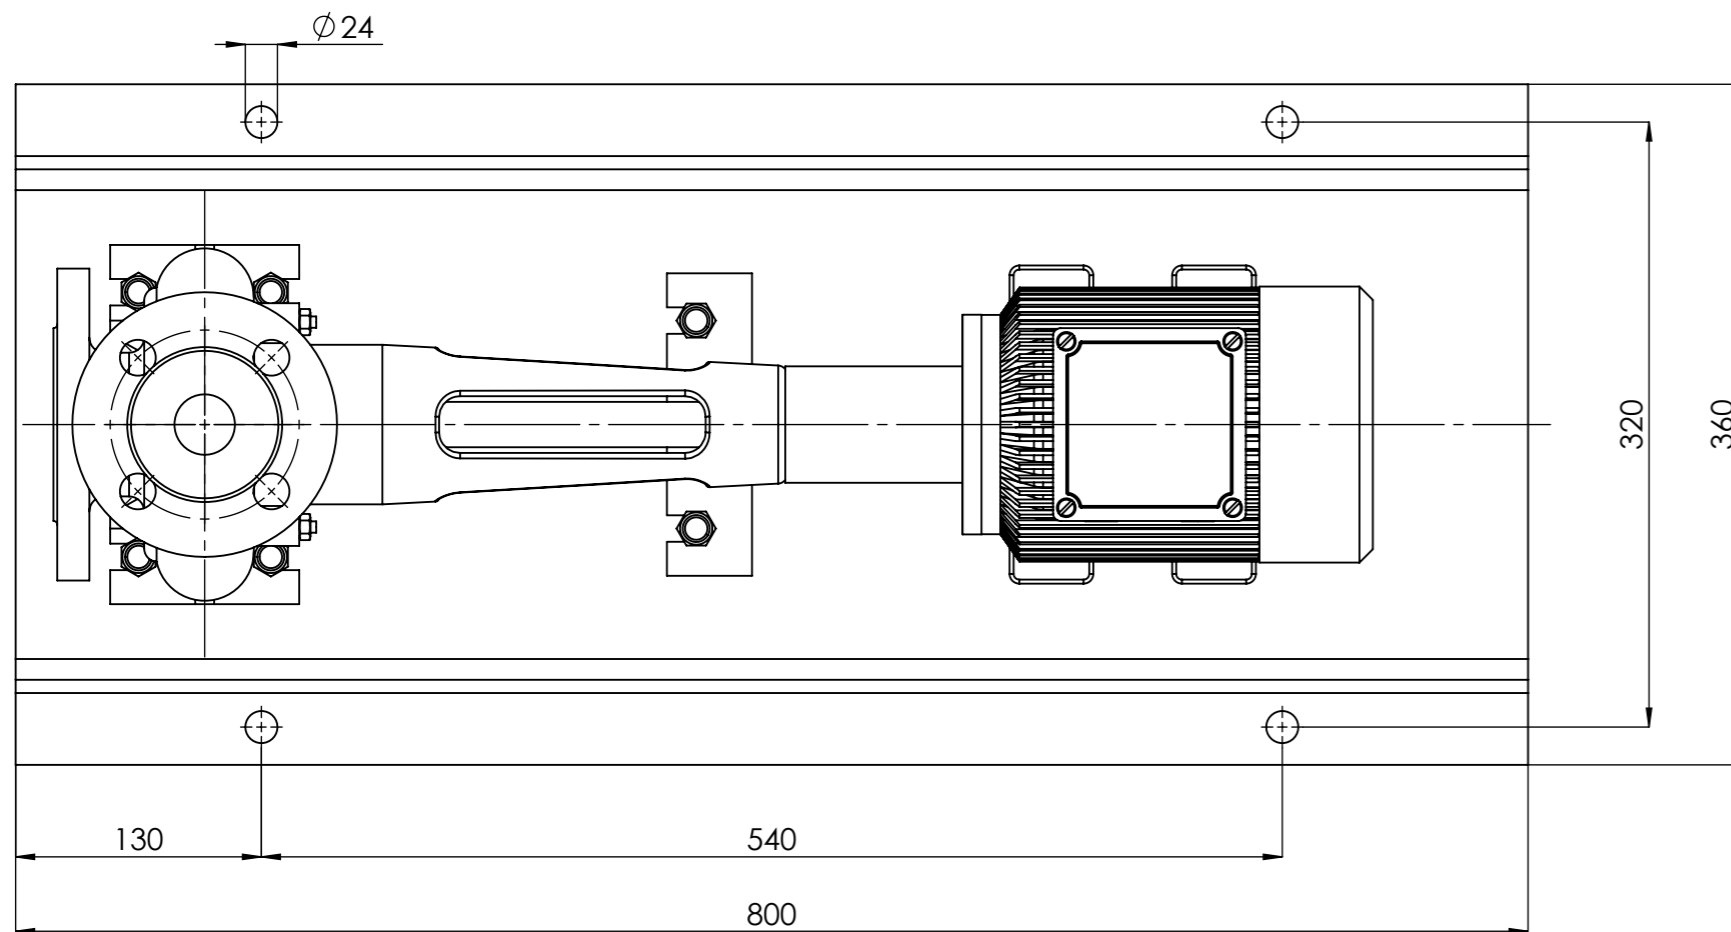

NHVe.32-125 [0,37 kW] n= 1450 obr/min

| | | |
|-------------|-----------------|--|
| NHVe.32-125 | 0,37kW/1450 rpm |  Grudziądz Ul. Droga Jeziorna 8 |
| | 71-4 | |