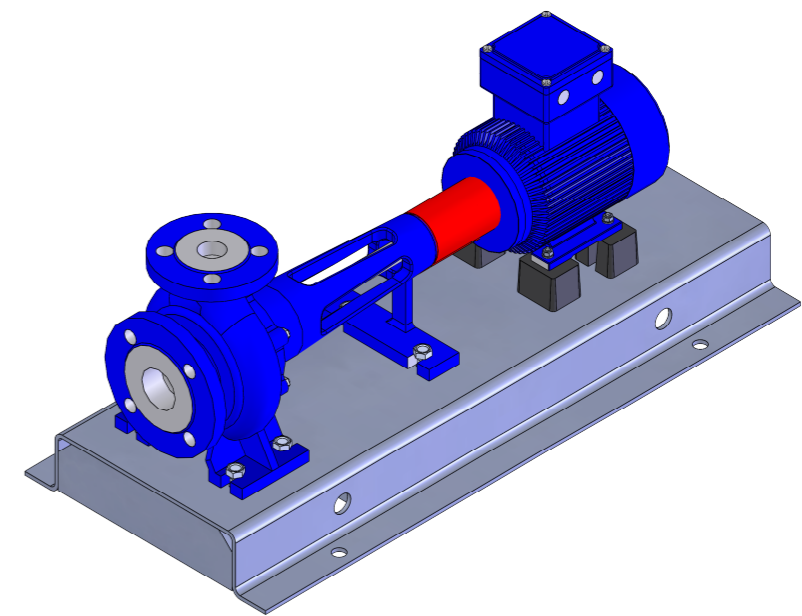

NHVe.32-125 [0,37 kW] n= 1450 obr/min

| | | |
|-------------|-----------------|--|
| NHVe.32-125 | 0,37kW/1450 rpm |  Grudziądz Ul. Droga Jeziorna 8 |
| | 71-4 | |